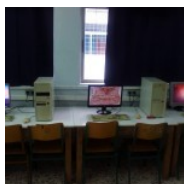

blogs.sch.gr

» Αναβάθμιση οθονών CRT Σ.Ε.Π.Ε.Η.Υ. Ε.Κ. Μεσολογγίου με ανακυκλωμένες – επισκευασμένες TFT ΚΕ.ΠΛΗ.ΝΕ.Τ. ΑΙΤΩΛΟΑΚΑΡΝΑΝΙΑΣ

Γιάννης Σιάχος

1 λεπτό

22 Ιανουαρίου 2017

Το ΚΕ.ΠΛΗ.ΝΕ.Τ. Αιτ/νίας προχώρησε σε αναβάθμιση τριών (3) οθονών του εργαστηρίου πληροφορικής του Ε.Κ. Μεσολογγίου. Συγκεκριμένα πραγματοποιήθηκε αντικατάσταση παλαιών οθονών CRT με οθόνες TFT. Τις οθόνες συλλέξαμε από την Κοιν.Σ.Επ. «Ανακυκλώνω στην πηγή» (υπάρχει συνεργασία του ΚΕ.ΠΛΗ.ΝΕ.Τ. με την «Ανακυκλώνω στην πηγή» για ανακύκλωση υπολογιστικού εξοπλισμού) και στα πλαίσια του Repair Cafe που λειτουργεί στην «Ανακυκλώνω στην πηγή» αντικαταστήσαμε τους χαλασμένους πυκνωτές.